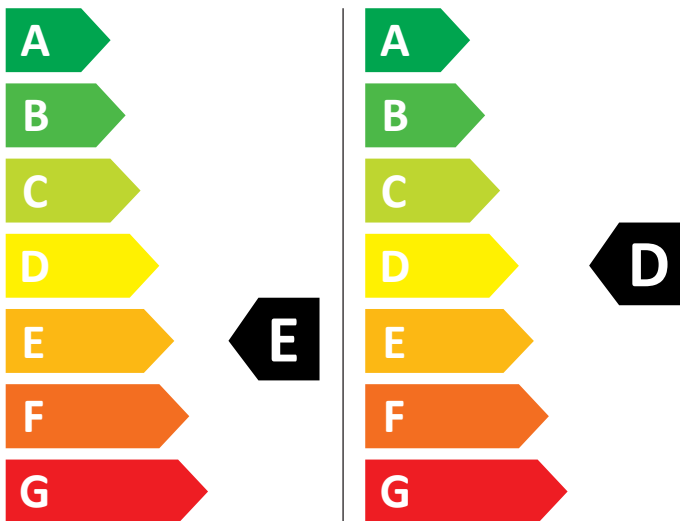

ENERG

Beko

HTE7614YBST
7169342800

🚰 265 kWh / 100

💧 69 kWh / 100

4,0 kg

7,0 kg

46 L