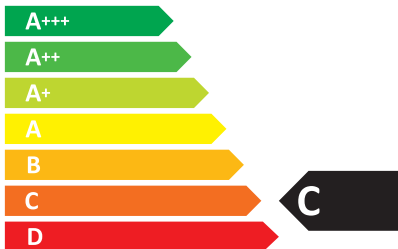

# ENERG

енергия · ενεργεια

**Candy**

**CFT610/4W/1**

**44**  
kWh/annum

ABCD**E**FG

A**B**CDEFG

ABC**C**DEFG