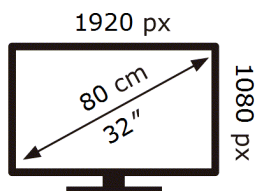

**ENERG** ⚡

Samsung

S32AG320NU

**24** kWh/1000h

2019/2013