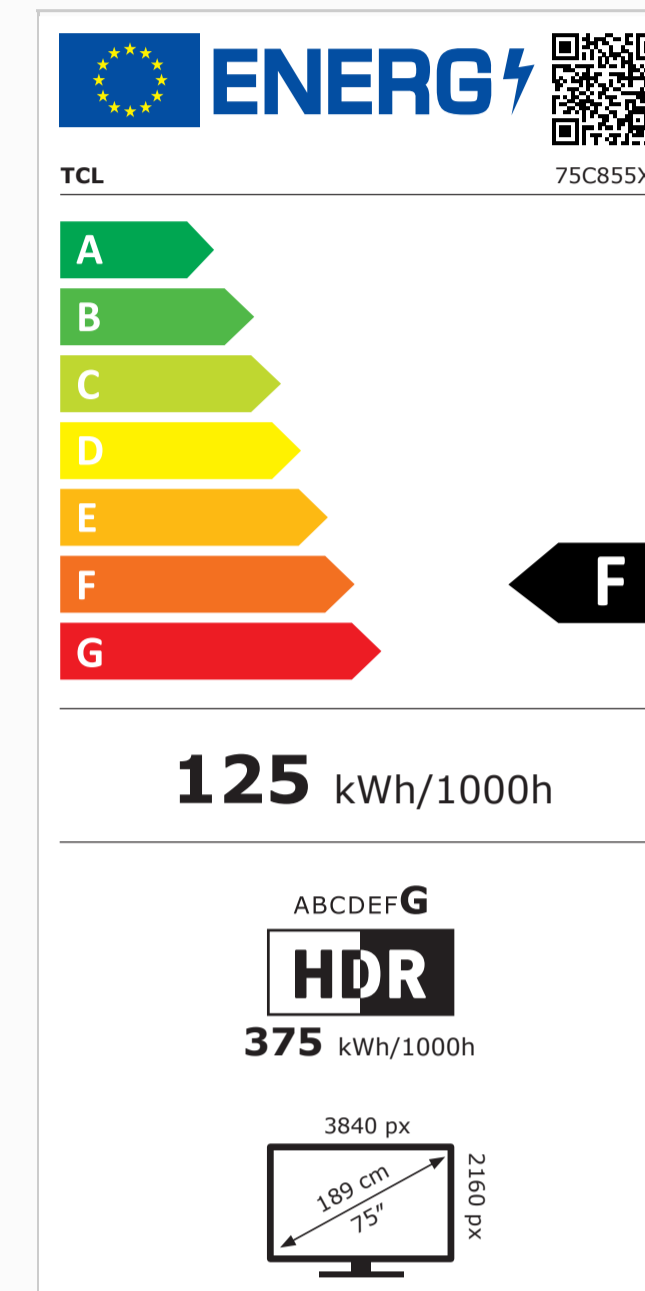

Puissance appelée en mode marche pour la haute gamme dynamique (HDR) **375** W

Puissance appelée en mode arrêt **-** W

Puissance appelée en mode veille **0,5** W

Puissance appelée en mode veille avec maintien de la connexion au réseau **2,0** W

Catégorie de dispositif d'affichage électronique **Téléviseur**

Rapport de taille **16 : 9**

Résolution d'écran (horizontale x verticale) **3 840 x 2 160** pixels

Diagonale de l'écran (cm) **189,3** cm

Diagonale de l'écran (pouces) **75** pouces

Surface visible de l'écran **153,2** dm²

Technologie d'affichage utilisée **QLED LCD**

Réglage automatique de la luminosité (ABC) disponible **Oui**

Capteur de reconnaissance vocale disponible **Oui**

Capteur de présence disponible **Non**

Taux de fréquence de rafraîchissement de l'image (par défaut) **120** Hz

Disponibilité minimale garantie des mises à jour du logiciel et du micrologiciel (à compter de la date de fin de mise sur le marché) **8** Années

Disponibilité minimale garantie des pièces de rechange (à compter de la date de fin de commercialisation) **8** Années

Assistance produit minimale garantie **8** Années

Durée minimale de la garantie générale offerte par le fournisseur: **2** Années

Type d'alimentation: **Interne**

+ Fiche d'information sur le produit

— Disponibilité du produit

Modèle mis sur le marché de l'Union du **09/03/2024**.
Les informations relatives à ce modèle ont été corrigées par le fournisseur le **17/02/2025**.

+ Contact du fournisseur

Signalez ce modèle

[Télécharger l'étiquette à imprimer](#)

[Télécharger l'étiquette dans des formats de haute résolution](#)

Seule la version PDF convient pour l'impression avec les codes couleur corrects

EPREL - 1.0.83.5 - 23/04/2025, 10:54:51

Ce site est géré par la direction générale de l'énergie

[Plus d'informations sur la base de données des produits](#)

[Plus d'informations sur les produits économes en énergie](#)

[Demander la clé de l'API du site public](#)

[Avertissements légaux](#)

[Déclaration de confidentialité](#)

[Évolution du registre](#)